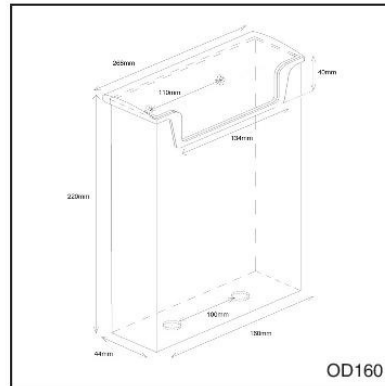

PRODUCT SHEET

Outdoor Leaflet Holders

BROCHURE & LEAFLET HOLDERS > OUTDOOR LEAFLET HOLDERS

Outdoor Leaflet Holders

Brochure holders made from clear acrylic. Holder with cover for outdoor use. With drillings for wallmounting. With edged backing for tape.

Prospekthalter Außeneinsatz

Prospekthalter aus glasklarem Polystyrol. Prospektbox mit einem Deckel und kann deshalb auch im Freien eingesetzt werden. Mit Bohrungen für die Wandmontage. Rückseitige Abkantungen ebenfalls geeignet für eine Klebung.

PRODUCT SHEET

Outdoor Leaflet Holders

BROCHURE & LEAFLET HOLDERS > OUTDOOR LEAFLET HOLDERS

PRODUCT SHEET

Outdoor Leaflet Holders

BROCHURE & LEAFLET HOLDERS > OUTDOOR LEAFLET HOLDERS

ARTICLE CODE	EAN / GTIN	CAPACITY	SIZE (A x B x C)	NET WEIGHT
ARTIKELNUMMER	EAN / GTIN	KAPAZITÄT	GRÖÖE (A x B x C)	NETTO GEWICHT
OD110	8595578363692	1/3 A4 (99 x 210 mm)	113 x 227 x 24 mm	0,65 kg
OD160	8595578363359	A5 (148 x 210 mm)	268 x 220 x 44 mm	0,16 kg
OD230	8995578368819	A4 (210 x 297 mm)	247 x 320 x 48 mm	0,18 kg
OD95	8595578368796	90 x 50 mm	103 x 62 x 32 mm	0,13 kg

ARTICLE CODE	PACKING SIZE	PACKING WEIGHT	PACKING QUANTITY	PACKING / PALLET	WEIGHT OF PALLET	VOLUMETRIC WEIGHT	BELT SIZE	SHIPPING
ARTIKELNUMMER	PACKUNGS- GRÖÖE	PACKUNGS- GEWICHT	VERPACKUNGS- EINHEIT	VPE / PALETTE	PALETTE- GEWICHT	VOLUMEN- GEWICHT	GÖRTEL	VERSANDART
OD110	233 x 345 x 270 mm	3,60 kg	18	70	272 kg	4,34 kg	1351 mm	UPS
OD160	480 x 240 x 380 mm	5,80 kg	32	40	252 kg	8,76 kg	1960 mm	UPS
OD230	340 x 610 x 530 mm	13,00 kg	20	12	176 kg	21,98 kg	2350 mm	UPS
OD95	420 x 240 x 160 mm	2,50 kg	20	110	295 kg	3,23 kg	1400 mm	UPS