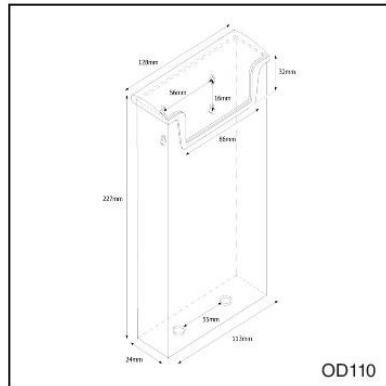

PRODUCT SHEET

Outdoor Leaflet Holders

BROCHURE & LEAFLET HOLDERS > OUTDOOR LEAFLET HOLDERS

Outdoor Leaflet Holders

Brochure holders made from clear acrylic. Holder with cover for outdoor use. With drillings for wallmounting. With edged backing for tape.

Prospekthalter Außeneinsatz

Prospekthalter aus glasklarem Polystyrol. Prospektbox mit einem Deckel und kann deshalb auch im Freien eingesetzt werden. Mit Bohrungen für die Wandmontage. Rückseitige Abkantungen ebenfalls geeignet für eine Klebung.

PRODUCT SHEET

Outdoor Leaflet Holders

BROCHURE & LEAFLET HOLDERS > OUTDOOR LEAFLET HOLDERS

PRODUCT SHEET

Outdoor Leaflet Holders

BROCHURE & LEAFLET HOLDERS > OUTDOOR LEAFLET HOLDERS

ARTICLE CODE	EAN / GTIN	CAPACITY	SIZE (A x B x C)	NET WEIGHT
ARTIKELNUMMER	EAN / GTIN	KAPAZITÄT	GRÖÖE (A x B x C)	NETTO GEWICHT
OD110	8595578363692	1/3 A4 (99 x 210 mm)	113 x 227 x 24 mm	0,65 kg
OD160	8595578363359	A5 (148 x 210 mm)	268 x 220 x 44 mm	0,16 kg
OD230	8995578368819	A4 (210 x 297 mm)	247 x 320 x 48 mm	0,18 kg
OD95	8595578368796	90 x 50 mm	103 x 62 x 32 mm	0,13 kg

ARTICLE CODE	PACKING SIZE	PACKING WEIGHT	PACKING QUANTITY	PACKING / PALLET	WEIGHT OF PALLET	VOLUMETRIC WEIGHT	BELT SIZE	SHIPPING
ARTIKELNUMMER	PACKUNGS- GRÖÖE	PACKUNGS- GEWICHT	VERPACKUNGS- EINHEIT	VPE / PALETTE	PALETTE- GEWICHT	VOLUMEN- GEWICHT	GÖRTEL	VERSANDART
OD110	233 x 345 x 270 mm	3,60 kg	18	70	272 kg	4,34 kg	1351 mm	UPS
OD160	480 x 240 x 380 mm	5,80 kg	32	40	252 kg	8,76 kg	1960 mm	UPS
OD230	340 x 610 x 530 mm	13,00 kg	20	12	176 kg	21,98 kg	2350 mm	UPS
OD95	420 x 240 x 160 mm	2,50 kg	20	110	295 kg	3,23 kg	1400 mm	UPS