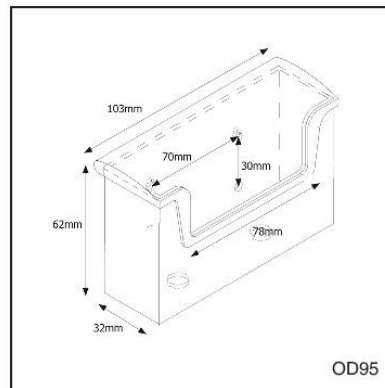

PRODUCT SHEET

Outdoor Leaflet Holders

BROCHURE & LEAFLET HOLDERS > OUTDOOR LEAFLET HOLDERS

Outdoor Leaflet Holders

Brochure holders made from clear acrylic. Holder with cover for outdoor use. With drillings for wallmounting. With edged backing for tape.

Prospekthalter Außeneinsatz

Prospekthalter aus glasklarem Polystyrol. Prospektbox mit einem Deckel und kann deshalb auch im Freien eingesetzt werden. Mit Bohrungen für die Wandmontage. Rückseitige Abkantungen ebenfalls geeignet für eine Klebung.

PRODUCT SHEET

Outdoor Leaflet Holders

BROCHURE & LEAFLET HOLDERS > OUTDOOR LEAFLET HOLDERS

PRODUCT SHEET

Outdoor Leaflet Holders

BROCHURE & LEAFLET HOLDERS > OUTDOOR LEAFLET HOLDERS

ARTICLE CODE	EAN / GTIN	CAPACITY	SIZE (A x B x C)	NET WEIGHT
ARTIKELNUMMER	EAN / GTIN	KAPAZITÄT	GRÖÖE (A x B x C)	NETTO GEWICHT
OD110	8595578363692	1/3 A4 (99 x 210 mm)	113 x 227 x 24 mm	0,65 kg
OD160	8595578363359	A5 (148 x 210 mm)	268 x 220 x 44 mm	0,16 kg
OD230	8995578368819	A4 (210 x 297 mm)	247 x 320 x 48 mm	0,18 kg
OD95	8595578368796	90 x 50 mm	103 x 62 x 32 mm	0,13 kg

ARTICLE CODE	PACKING SIZE	PACKING WEIGHT	PACKING QUANTITY	PACKING / PALLET	WEIGHT OF PALLET	VOLUMETRIC WEIGHT	BELT SIZE	SHIPPING
ARTIKELNUMMER	PACKUNGS- GRÖÖE	PACKUNGS- GEWICHT	VERPACKUNGS- EINHEIT	VPE / PALETTE	PALETTE- GEWICHT	VOLUMEN- GEWICHT	GÖRTEL	VERSANDART
OD110	233 x 345 x 270 mm	3,60 kg	18	70	272 kg	4,34 kg	1351 mm	UPS
OD160	480 x 240 x 380 mm	5,80 kg	32	40	252 kg	8,76 kg	1960 mm	UPS
OD230	340 x 610 x 530 mm	13,00 kg	20	12	176 kg	21,98 kg	2350 mm	UPS
OD95	420 x 240 x 160 mm	2,50 kg	20	110	295 kg	3,23 kg	1400 mm	UPS