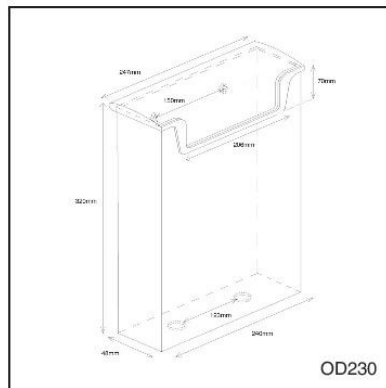

PRODUCT SHEET

Outdoor Leaflet Holders

BROCHURE & LEAFLET HOLDERS > OUTDOOR LEAFLET HOLDERS

Outdoor Leaflet Holders

Brochure holders made from clear acrylic. Holder with cover for outdoor use. With drillings for wallmounting. With edged backing for tape.

Prospekthalter Außeneinsatz

Prospekthalter aus glasklarem Polystyrol. Prospektbox mit einem Deckel und kann deshalb auch im Freien eingesetzt werden. Mit Bohrungen für die Wandmontage. Rückseitige Abkantungen ebenfalls geeignet für eine Klebung.

PRODUCT SHEET

Outdoor Leaflet Holders

BROCHURE & LEAFLET HOLDERS > OUTDOOR LEAFLET HOLDERS

PRODUCT SHEET

Outdoor Leaflet Holders

BROCHURE & LEAFLET HOLDERS > OUTDOOR LEAFLET HOLDERS

ARTICLE CODE	EAN / GTIN	CAPACITY	SIZE (A x B x C)	NET WEIGHT
ARTIKELNUMMER	EAN / GTIN	KAPAZITÄT	GRÖÖE (A x B x C)	NETTO GEWICHT
OD110	8595578363692	1/3 A4 (99 x 210 mm)	113 x 227 x 24 mm	0,65 kg
OD160	8595578363359	A5 (148 x 210 mm)	268 x 220 x 44 mm	0,16 kg
OD230	8995578368819	A4 (210 x 297 mm)	247 x 320 x 48 mm	0,18 kg
OD95	8595578368796	90 x 50 mm	103 x 62 x 32 mm	0,13 kg

ARTICLE CODE	PACKING SIZE	PACKING WEIGHT	PACKING QUANTITY	PACKING / PALLET	WEIGHT OF PALLET	VOLUMETRIC WEIGHT	BELT SIZE	SHIPPING
ARTIKELNUMMER	PACKUNGS- GRÖÖE	PACKUNGS- GEWICHT	VERPACKUNGS- EINHEIT	VPE / PALETTE	PALETTE- GEWICHT	VOLUMEN- GEWICHT	GÖRTEL	VERSANDART
OD110	233 x 345 x 270 mm	3,60 kg	18	70	272 kg	4,34 kg	1351 mm	UPS
OD160	480 x 240 x 380 mm	5,80 kg	32	40	252 kg	8,76 kg	1960 mm	UPS
OD230	340 x 610 x 530 mm	13,00 kg	20	12	176 kg	21,98 kg	2350 mm	UPS
OD95	420 x 240 x 160 mm	2,50 kg	20	110	295 kg	3,23 kg	1400 mm	UPS